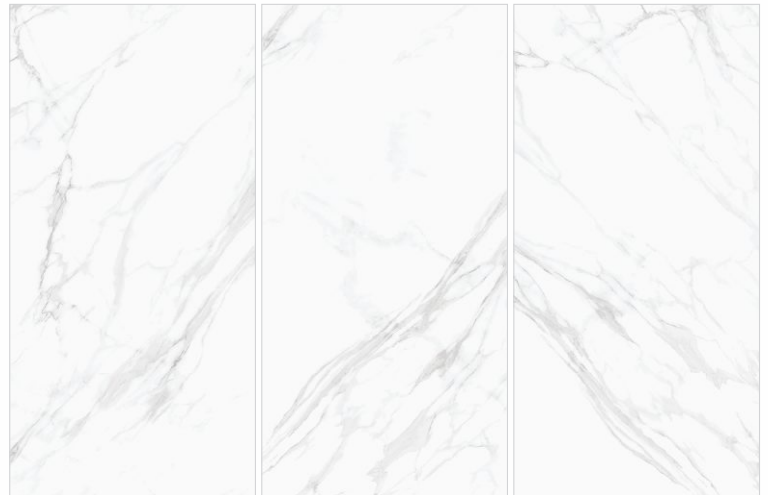

SILK

SILK ARZAQ GREY

**BOUTIQUE
HOTEL 75**

SILK ARZAQ GREY

Random - 4	Finish - SILK
Size - 80x160cm	Thickness - 9mm

SILK

SILK COLISEO BLANCO

SILK COLISEO BLANCO