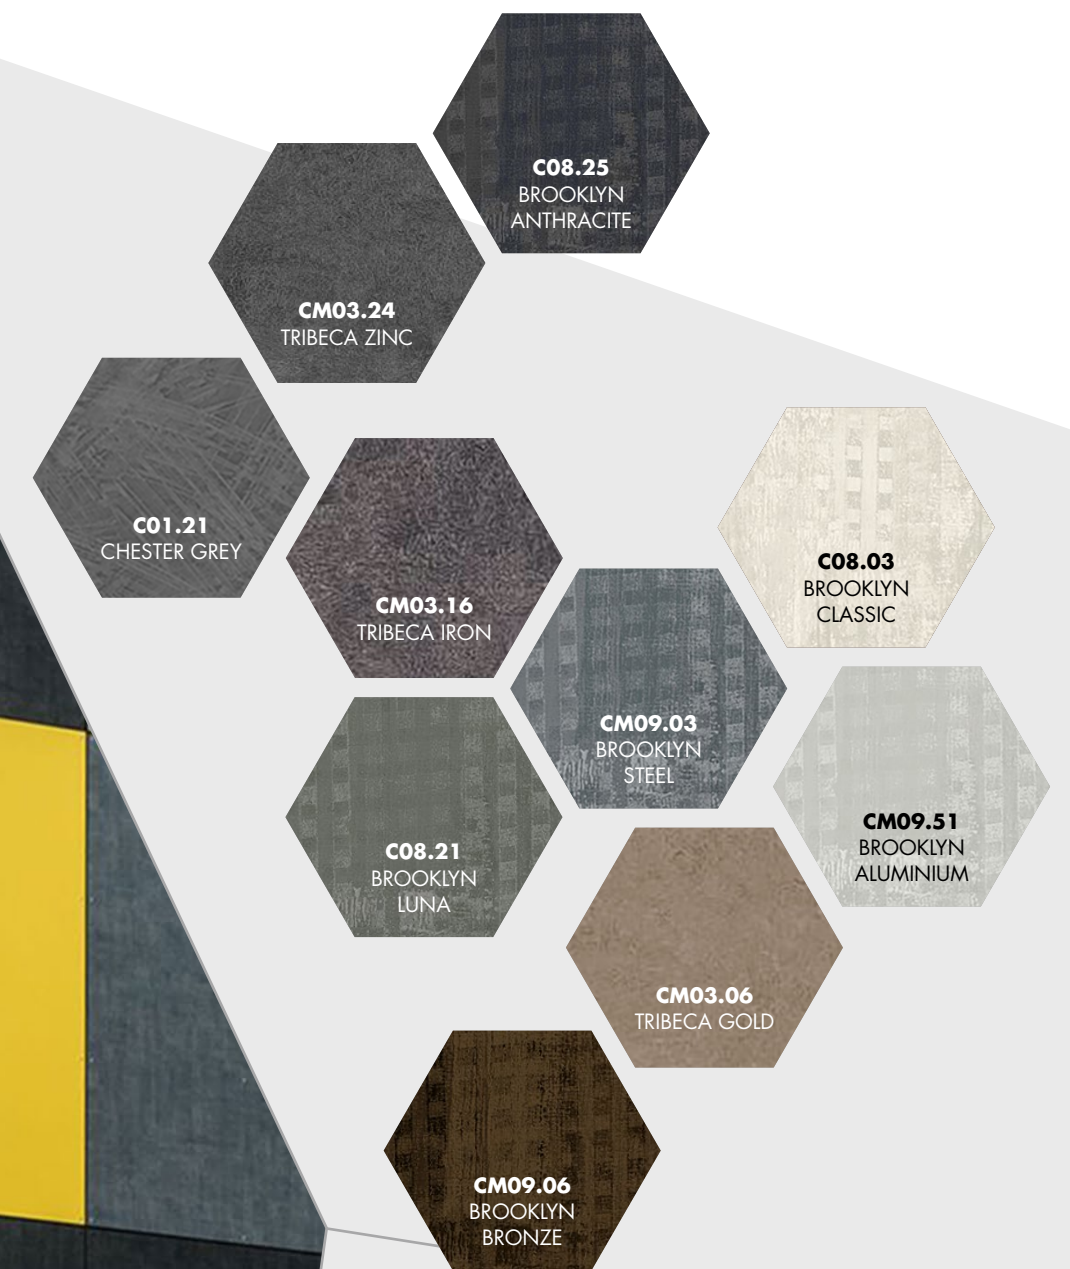

METEON® FOCUS

ESTRUTURAS INSPIRADORAS QUE INSPIRAM NOVAS FORMAS DE PENSAR

Descubra novos padrões abstratos, com traços de carácter deixados para trás. Superfícies texturizadas, cores que se fundem e designs únicos, tudo isto se combina na coleção Trespas® Meteon® Focus. Cria um visual extraordinário para projetos excepcionais que necessitam de inspirar algo especial. A coleção Trespas® Meteon® Focus encontra a sua inspiração em lugares de todo o mundo, trazida à vida em três gamas: Tribeca, Brooklyn e Chester.

Cada gama está disponível em cores de assinatura e oferece a liberdade de as combinar com outras para concretizar a sua visão. O resultado é um grupo inspirador de materiais, que irá inspirar novas formas de pensar, novos projetos e novas ideias.

DESCUBRA A COLEÇÃO TRESPA® METEON® FOCUS
E REIMAGINE O SEU PRÓXIMO PROJETO

FINISHES

Para obter mais informações sobre os acabamentos, consulte a página 19