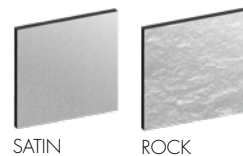

ROCK

TRESPA® METEON® METALLICS E FOCUS

NOSSO PROGRAMA DE ENTREGA

METALLICS

Código da cor	Nome da cor	Satin			Rock*		
		■	■	■	■	■	■
M04.4.1	Titanium Silver	■	■	■	■	■	■
M05.5.1	Titanium Bronze	■	■	■	■	■	■
M05.6.1	Urban Brown	■	■	■	■	■	■
M06.4.1	Amber	■	■	■	■	■	■
M21.3.4	Azurite Blue	■	■	■	■	■	■
M21.8.1	Graphite Grey	■	■	■	■	■	■
M51.0.1	Aluminium Grey	■	■	■	■	■	■
M51.0.2	Urban Grey	■	■	■	■	■	■
M53.0.1	Copper Red	■	■	■	■	■	■
M53.0.2	Copper Yellow	■	■	■	■	■	■

OS PAINÉIS TRESPA® METEON® METALLICS APRESENTAM UMA SUPERFÍCIE DIRECIONAL COLORIDA.
*COM VERSO ACETINADO.

ACABAMENTOS

SATIN