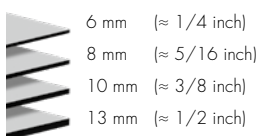

ESPESSURAS