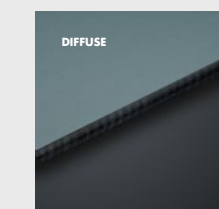

FINISHES

Para obter mais informações sobre os acabamentos, consulte a página 19